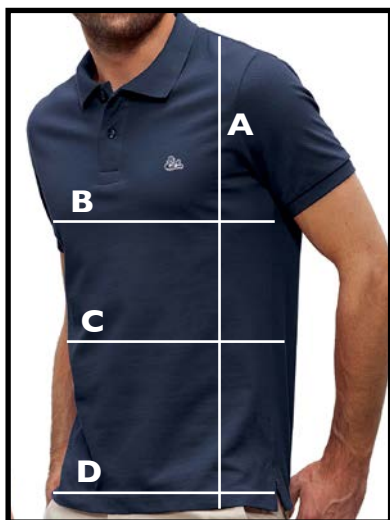

Leferdinand

Größentabelle in cm

HERREN

| | | S | M | L | XL | 2XL |
|---|------------------------|----------|----------|----------|-----------|------------|
| A | Gesamtlänge | 69 | 72 | 75 | 78 | 80,5 |
| B | Breite auf Brusthöhe | 51,5 | 53 | 56 | 59 | 61,5 |
| C | Breite auf Taillenhöhe | 48 | 49,5 | 52,5 | 55,5 | 58 |
| D | Breite unten | 50 | 51,5 | 54 | 57,5 | 60 |